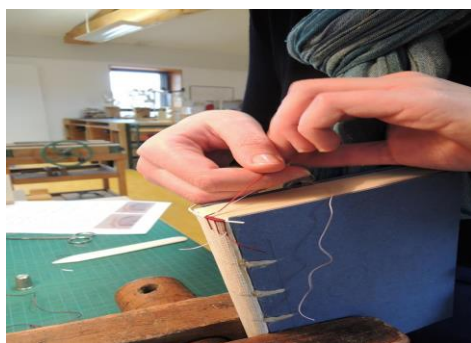

Participants JEMA 2017 – 11^{ème} édition au Château d'Anjony et à la Salle des Fêtes à Tournemire (Cantal)

Stéphane LAFON
06.38.53.23.64.

- Laisse Fer

Sylvie LOUDIERES
06.86.33.58.85.

- Meubles carton + peinture

La Grange de Gepetto
Bernard Joyeux – Président

- Tourneur sur bois + dentelle aux fuseaux

A Livre Ouvert
Elise BEAUVALLET
06.74.52.98.38.

- Reliure à l'ancienne

Isabelle Gerbault
04.71.69.73.80.

- Créations mosaïque